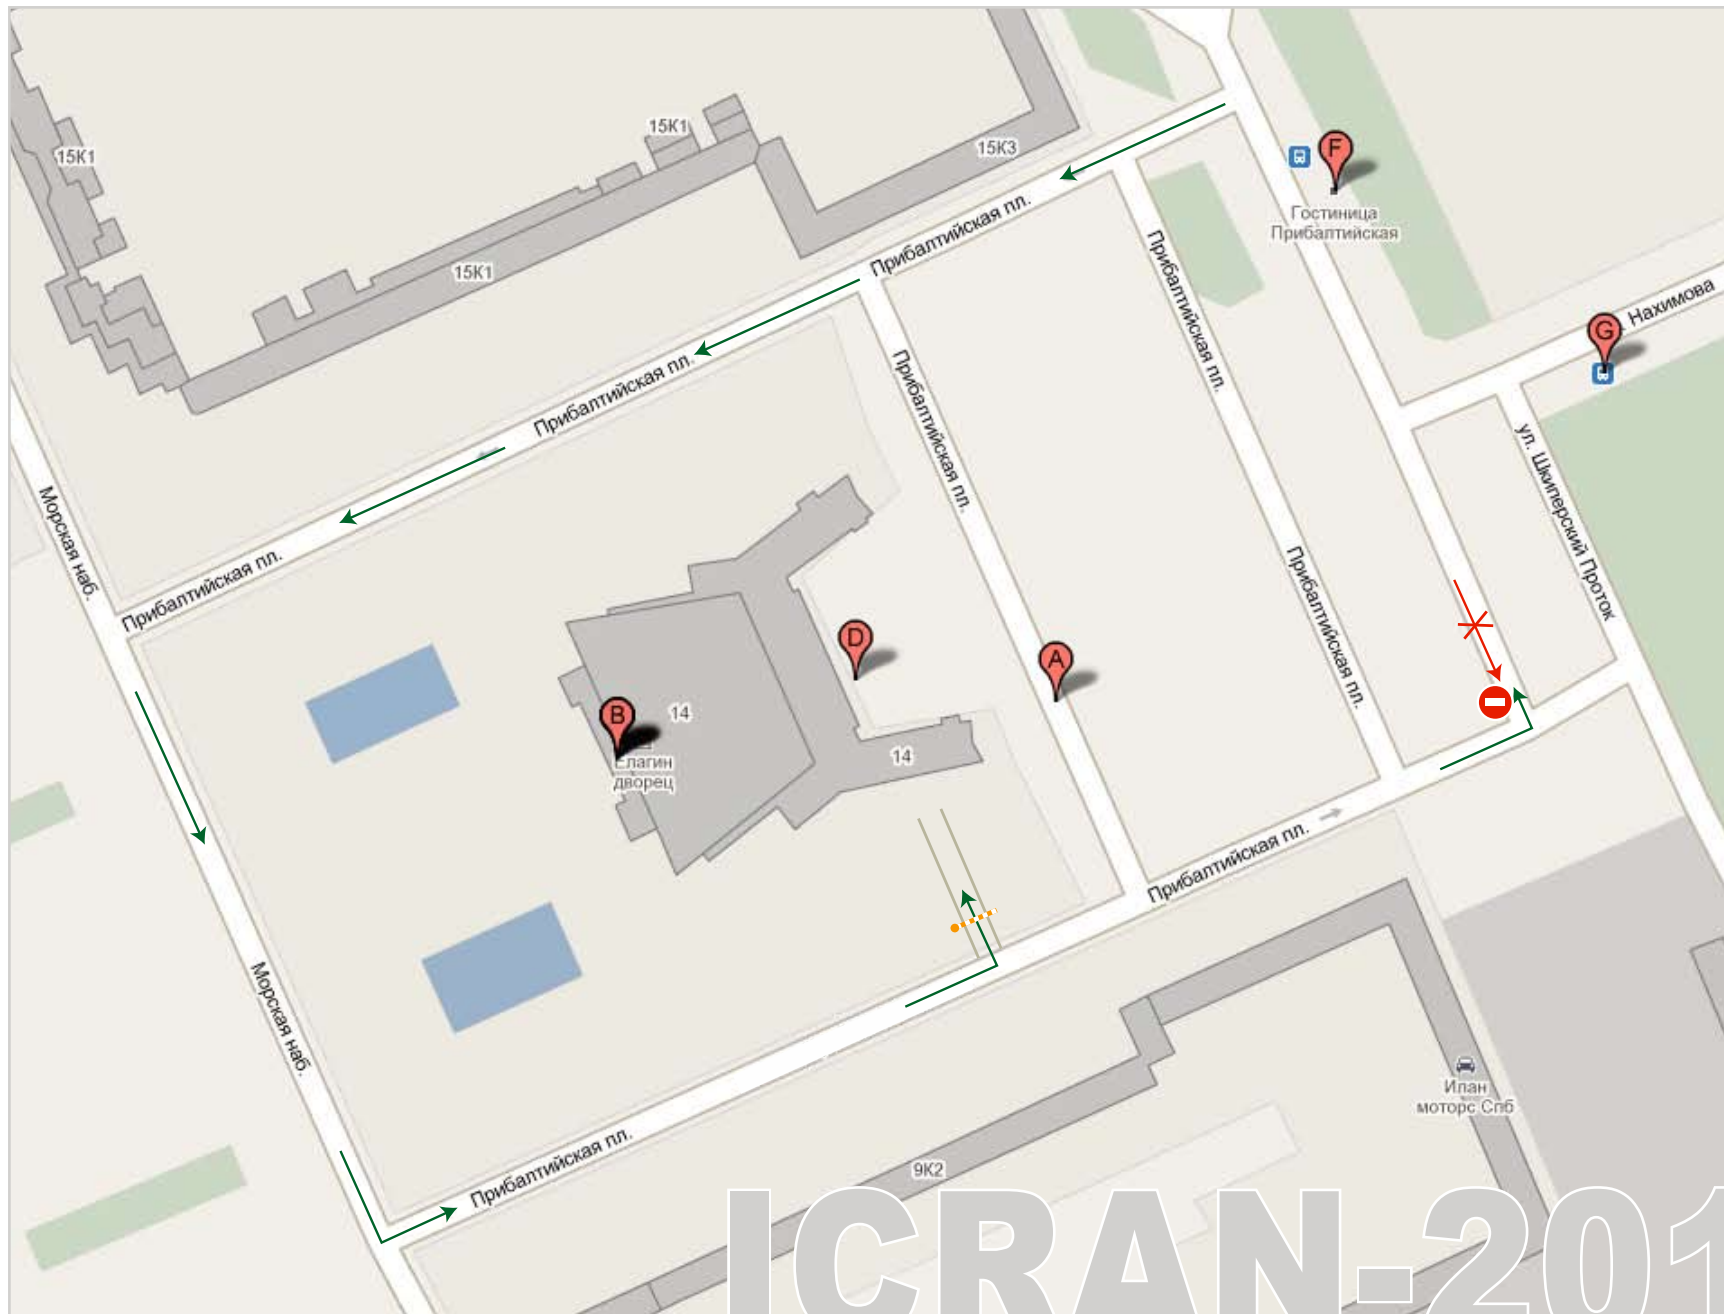

Въезд транспорта для разгрузки осуществляется с левого (южного) крыла гостиницы, за шлагбаум.
Внимание! Движение по Прибалтийской площади – одностороннее.

ICRAN-2010